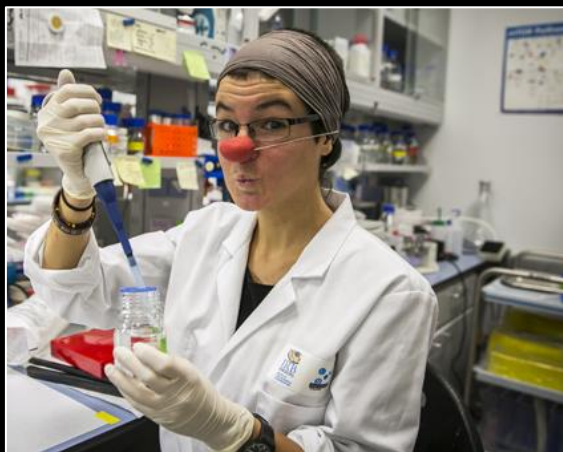

Clowntifics

Quiénes somos